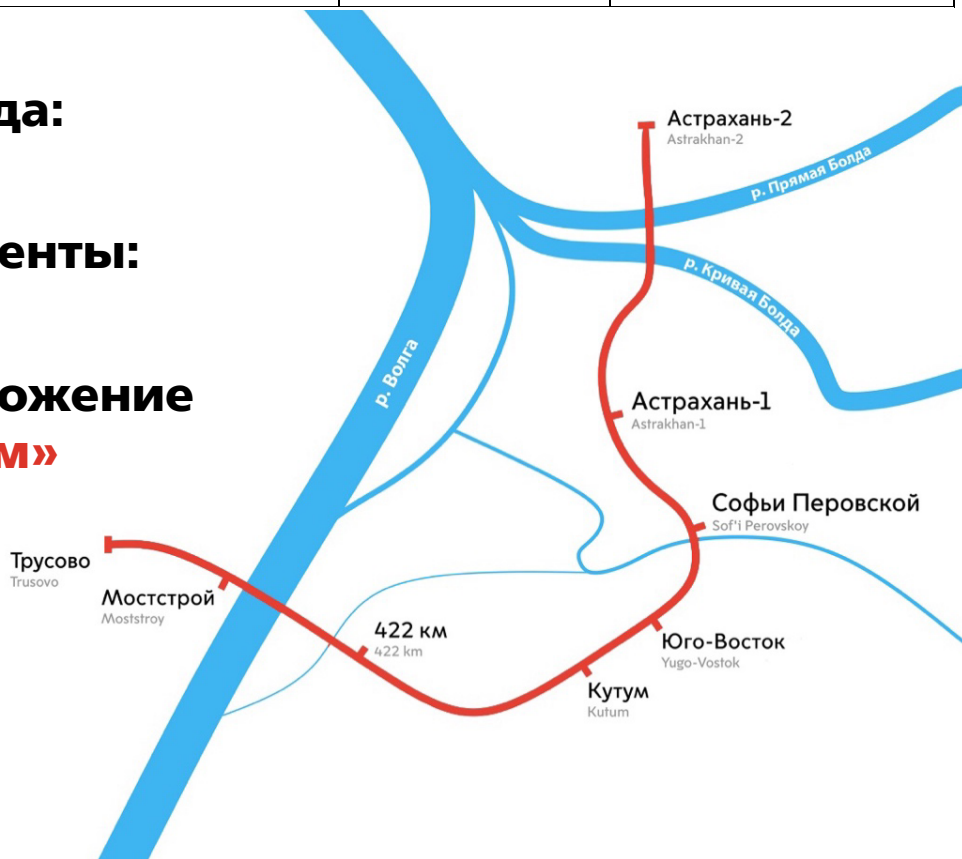

Расписание движения пригородных поездов

Timetable suburban trains

ст. Астрахань-1

№ Поезда	Сообщение	Отправление	Дни следования
Северное направление			
6041	Кутум — Аксарайская-2	05:50	ежедневно
6061	Олейниково — Астрахань-2	06:57	пн, ср, чт, сб, вс
6031	Кутум — Дельта	08:18	ср, пт, сб, вс
6035	Трусово — Астрахань-1	08:41	по будням
6043	Кутум — Аксарайская-2	18:14	ежедневно

№ Поезда	Сообщение	Отправление	Дни следования
Южное направление			
6034	Астрахань-2 — Трусово	07:41	по будням
6042	Аксарайская-2 — Кутум	09:46	ежедневно
6032	Дельта — Кутум	17:52	ср, пт, сб, вс
6062	Астрахань-2 — Олейниково	18:05	вт, ср, пт, сб, вс
6044	Аксарайская-2 — Кутум	21:35	ежедневно

Стоимость проезда:
от **22,7₽** до **68,1₽**

Школьники, студенты:
Скидка 50%

Мобильное приложение
«РЖД Пассажирам»

ВАС ОБСЛУЖИВАЕТ АКЦИОНЕРНОЕ ОБЩЕСТВО «ВОЛГОГРАДТРАНСПРИГОРОД»
Центр поддержки клиентов ОАО «РЖД» 8-800-775-00-00 (звонок бесплатный)